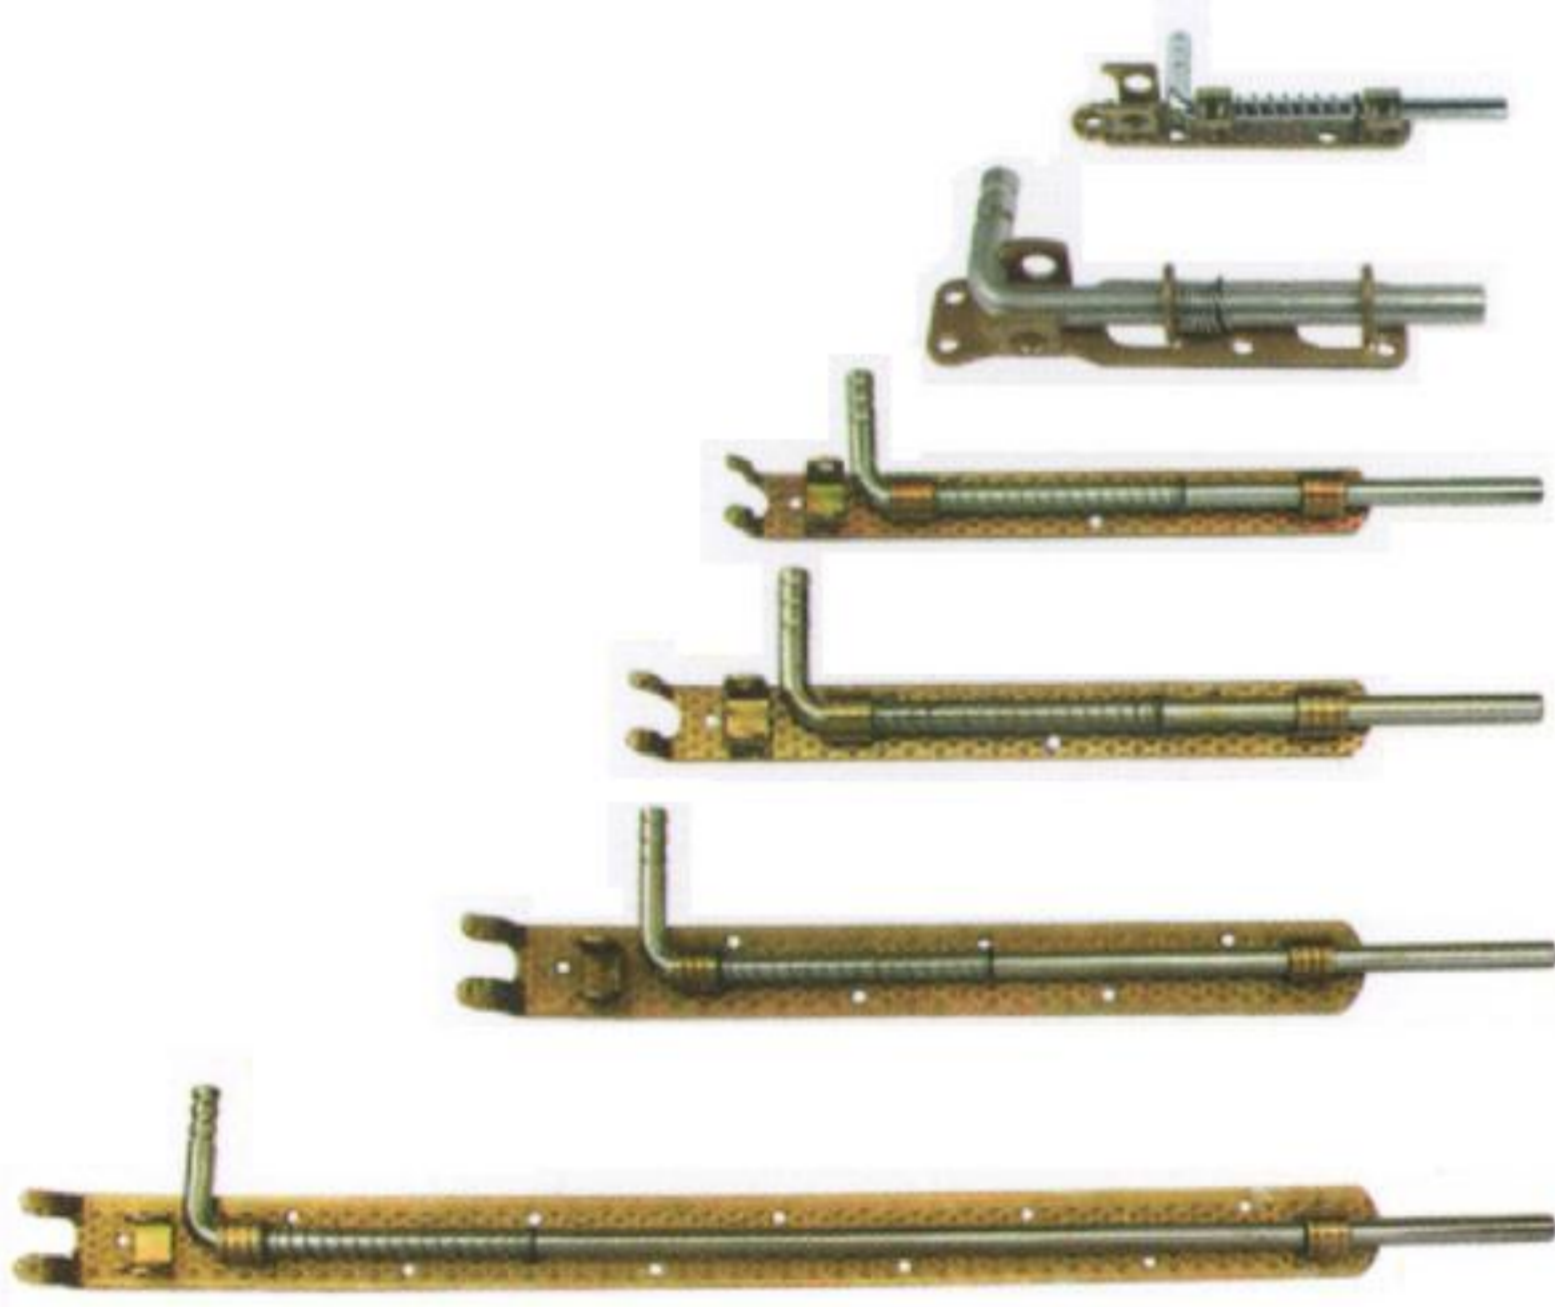

DEMİRCİ SÜRGÜLERİ

ÜRÜN KODU	ÇAP MM	ÜRÜN CİNSİ	EN	ÇUVAL ADEDİ	FİYAT TL
F1053	12	Küçük Demirci Sürgüsü		100	
F1054	16	Büyük Demirci Sürgüsü		100	

DENGE GRUBU

ÜRÜN KODU	ÜRÜN CİNSİ	ÇUVAL ADEDİ	FİYAT TL
D1055	Plastik Denge	100	
D1056	Demir Denge	100	
D1057	Tekli Pvc Denge	50	
D1058	Çiftli Pvc Denge	30	
D1059	Çiftli Demir Denge	30	
D1060	45'lik Vidalı Denge	50	
D1061	40'lık Pvc Denge Makarası	50	
D1062	40'lık Pvc Bayrak Makarası	100	
D1063	50'lik Pvc Bayrak Makarası	100	
D1064	30*30 Kapı Mandalı	50	
D1065	40*40 Kapı Mandalı	50	
D1066	50*50 Kapı Mandalı	50	
D1067	Pencere Mandalı	50	
D1068	Pencere Kolu	50	
D1069	Kapı Topuzu	50	